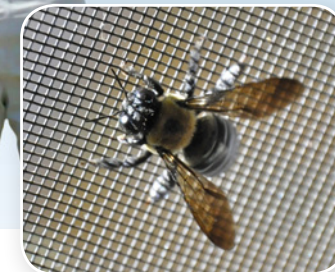

Uw Aurora® dealer

www.aurora-horren.nl

Aurora® horren is een merk van AVZ b.v. te Best.

Aurora

zet insecten **buitenspel**

Houd ongezonde insecten buiten
Laat gezonde lucht binnen

Raaminzethor

- Plaatsing zonder te schroeven of te boren
- Montage in het kozijn
- Eenvoudig verwijderbaar dankzij de RVS klemveertjes
- Leverbaar in verschillende RAL kleuren

Plissé raamhor

- Plaatsing aan binnen- of buitenzijde
- Montage op of in het kozijn
- Voorzien van geplisseerd gaas
- Leverbaar in verschillende RAL kleuren

Rolhordeur DeLux

- Plaatsing aan binnen- of buitenzijde
- Montage op of in het kozijn
- Bediening middels treklijst met handgreep
- Leverbaar in verschillende RAL kleuren