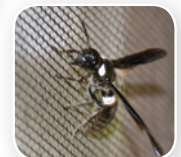

Houd ongezonde insecten buiten
Laat gezonde lucht binnen